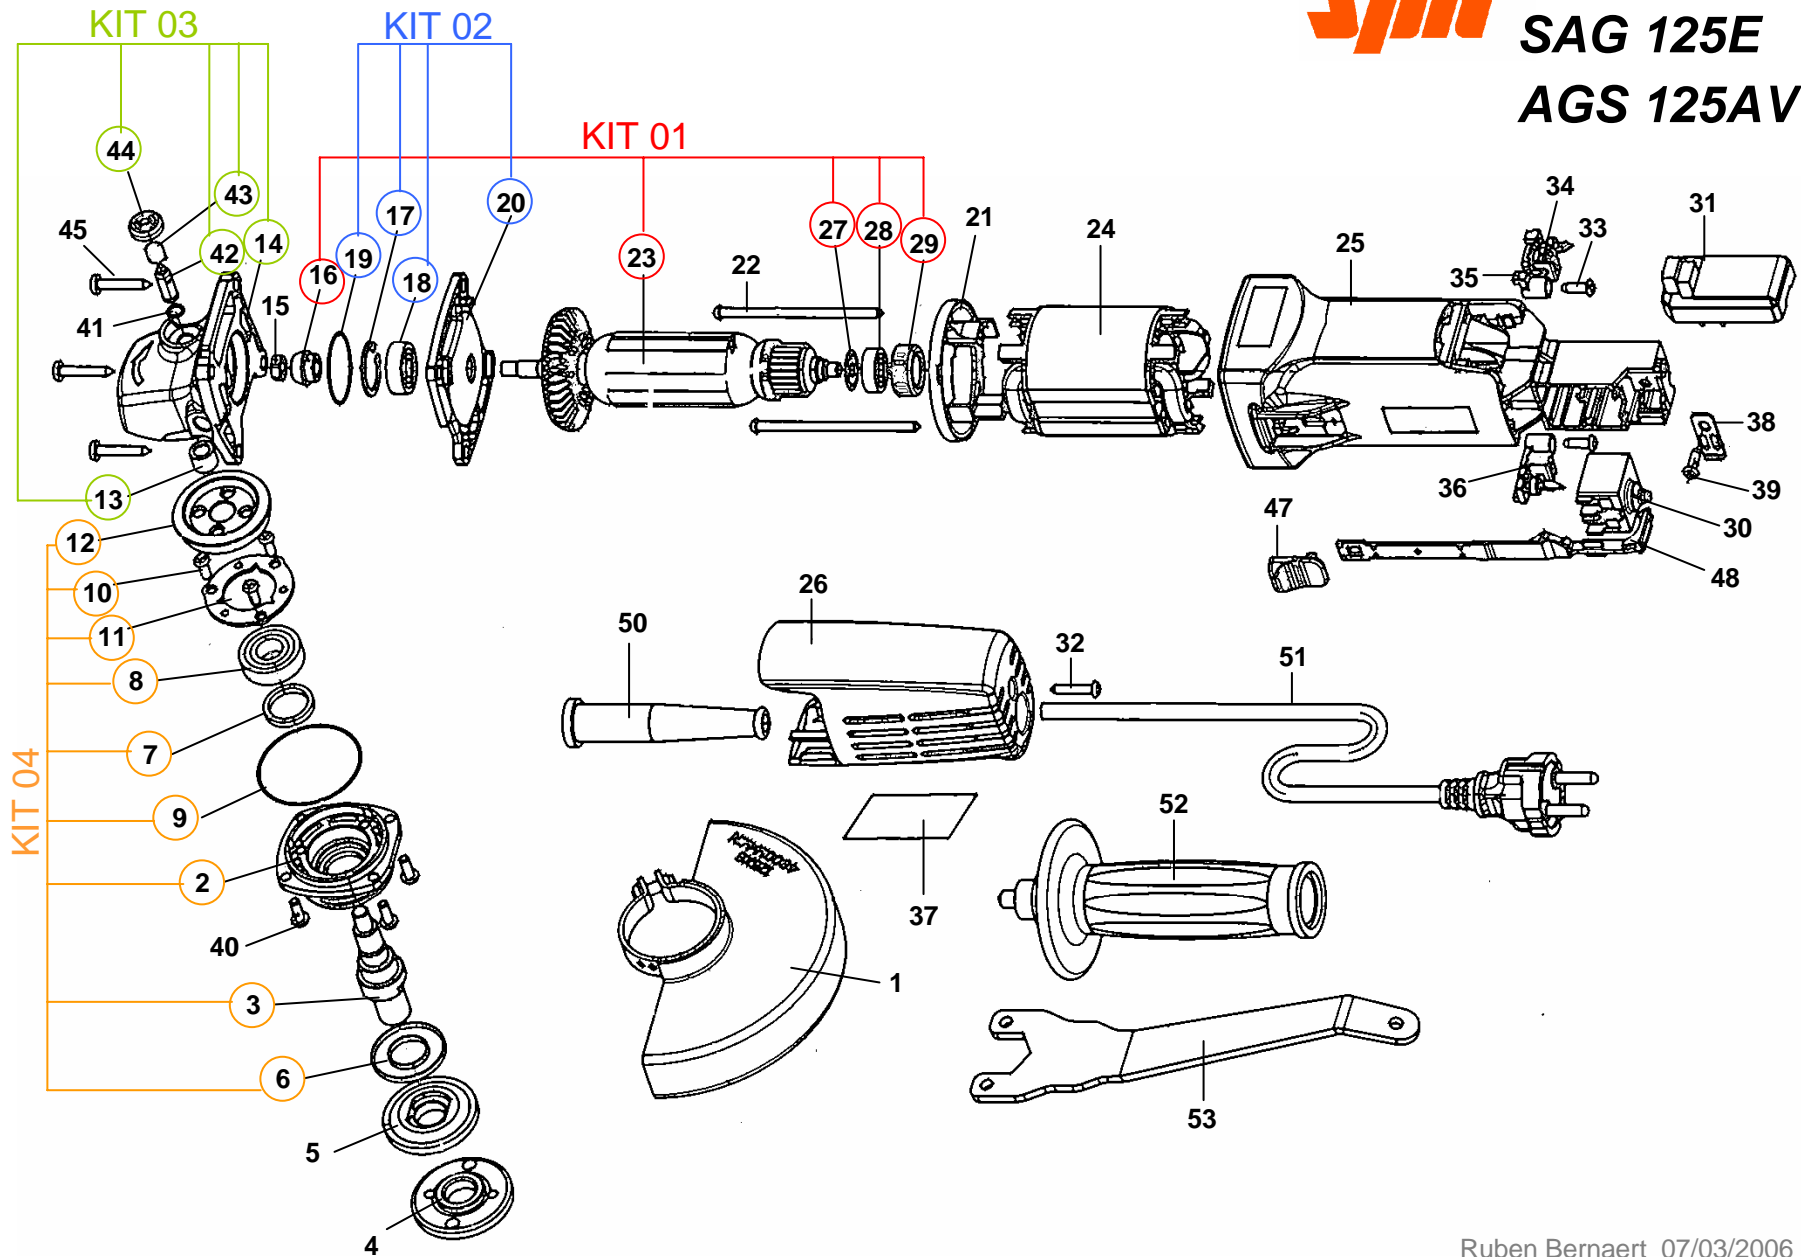

# SAG 125E AGS 125AV

Mark pla	SAG125E	AGS 125AV	Article	Remarks
1	654059	624686	Wheel guard assembly	
4	654031	645031	Wheel nut	
5	654030	645030	Wheel washer	
15	654060	654060	Hexagonal nut	
21	654061	654061	Fan guide	
22	654062	654062	Pan HD taps & PW M4 x 76.5	
24	654063	654063	Stator assembly	
25	654064	954064	Housing	
26	654065	654065	Tail cover	
30	654066	654066	Push button switch	
31	654067	654067	Const. cont. assembly	
32	654068	654068	Pan HD tap screw M4 x 14	
33	654069	654069	Pan HD tap screw M4 x 12	
34	654070	654070	Carbon brush (Auto Stop)	
35	654071	654071	Brush holder assembly	
36	654072	654072	Carbon brush (Normal)	
38	654073	6540073	Cord clip	
40	654074	754074	Pan HD M/C S & SW M4 x 12	
45	654075	654075	Pan HD T/T-B M5 x 25	
47	654076	624655	Switch knob	
48	654077	654077	Switch rod	
50	654078	654078	Cord armor	
51	654079	654079	Cord assembly (Export)	
52	654080	624695	Side handle/Side handle AV	AV= anti vibratie
53	654038	654038	Wrench	
KIT 01	654055	654055	Armature sub assemb	16 - 23 - 27 - 28 - 29
KIT 02	654056	654056	Inner cover assembl	20 - 17 - 18 - 19
KIT 03	654057	654057	Gear cover assembl	13 - 14 - 42 - 13 - 44
KIT 04	654058	654058	Packing gland assembly	2 - 3 - 6 - 7 - 8 - 9 - 10 - 11