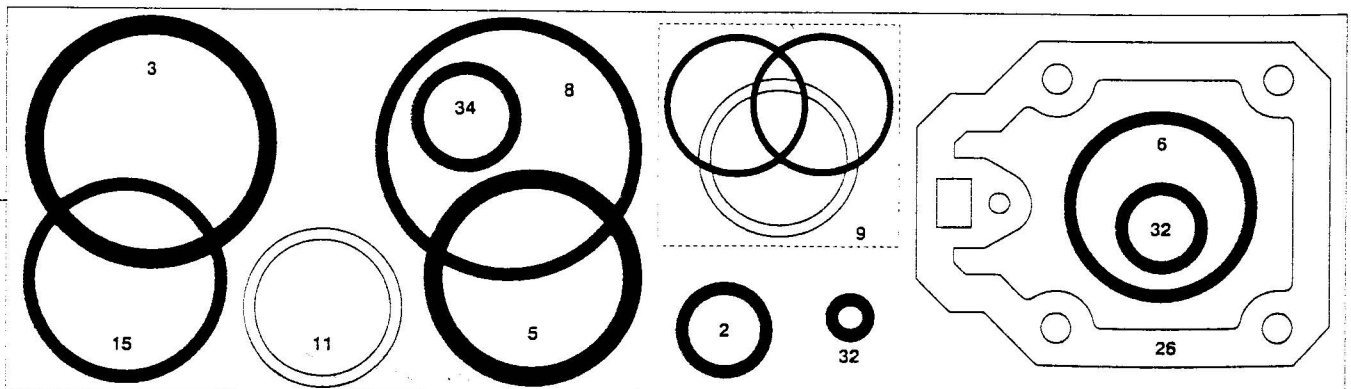

Spare parts

Item	Part number	Description
1	392571	Valve spring
2	615367	O-Ring
3	615145	O-Ring
4	615381	Valve
5	615372	O-Ring
6	615368	O-Ring
7	615382	Ring valve
8	392503	O-Ring
9	392507	O-Ring
10	615380	Piston
11	615371	O-Ring
12	392522	Pin
13	615375	Driver blade
14	615167	Cylinder
15	615369	O-Ring
16	392543	Bumper
17	392516	Screw
18	615153	Washer
19	615147	Screw
20	615388	Nose plate
21	615189	Backnose
22	615148	Screw
23	615378	Baffle
24	392546	Packing
25	615376	Head
26	615379	Gasket
27	615374	Body
28	615373	Ball
29	615389	Plunger spring
30	615179	Plunger
31	392501	O-Ring
32	392502	O-Ring
33	615180	Connector
34	615144	O-Ring
35	615377	Silencer
36	392521	Spring ring
37	392564	Trigger
38	392562	Pin
39	392514	Screw
40	392513	Screw
41	615384	Magazine support
42	392553	Pusher
43	392574	Pusher spring
44	615383	Magazine
45	615386	Closing trigger
46	615181	Carriage
47	615387	Closing trigger
48	615385	Pin
49	615369	O-Ring
50	615370	O-Ring kit

O-Rings

model: **LDS5016**

Upgrade number

6