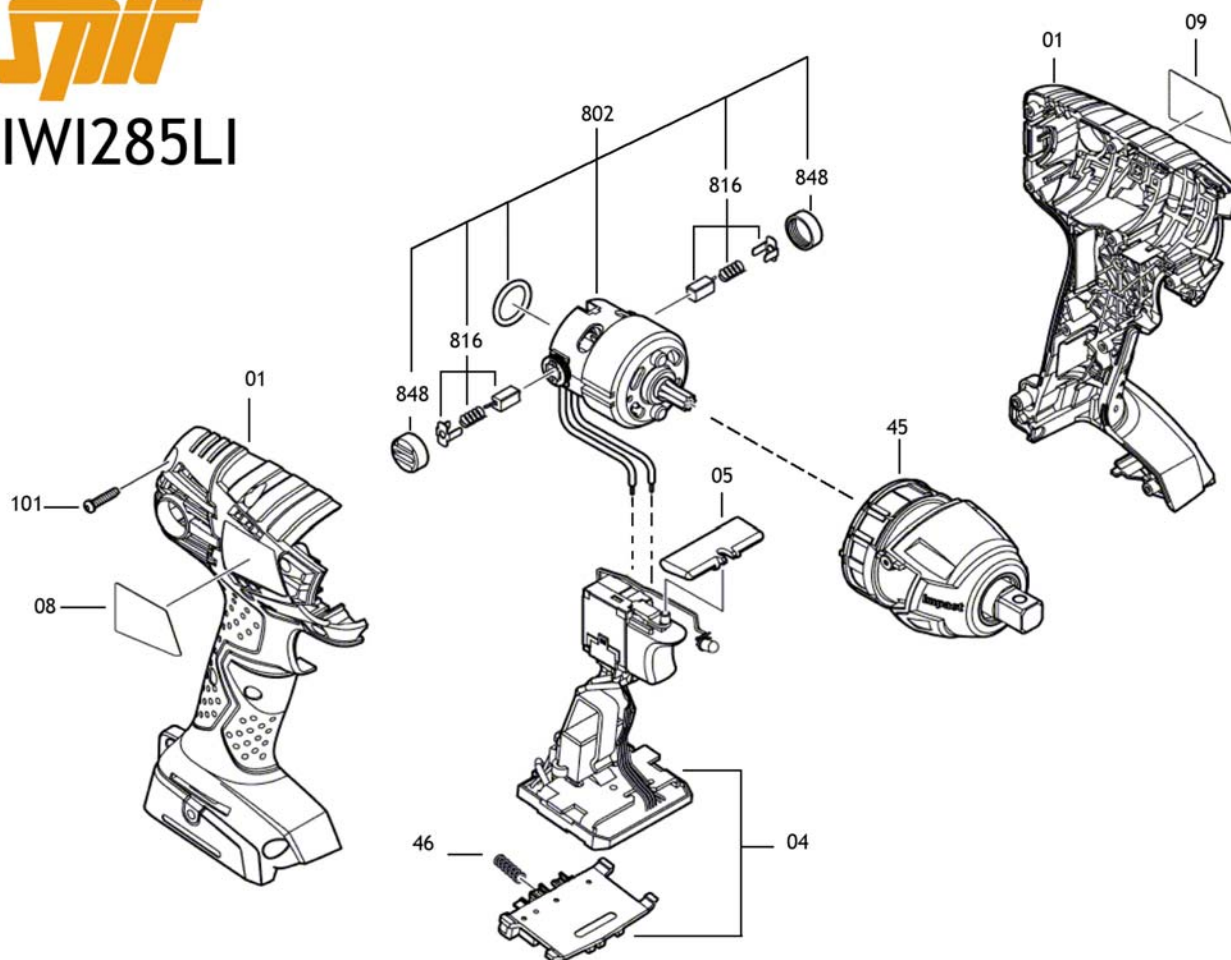

IWI285LI

Pos.	Code	Omschrijving
1	652763	Behuizing
4	652764	Electronisch Modul
5	652765	Omkeer schakelaar
8	652766	Label rechts
9	652767	Label links
45	652768	Tandwielen
46	652636	Drukveer
101	652431	Bout
802	652770	Motorkit 18V
816	652771	Koolborstelset
848	652772	Koolborsteldeksel set