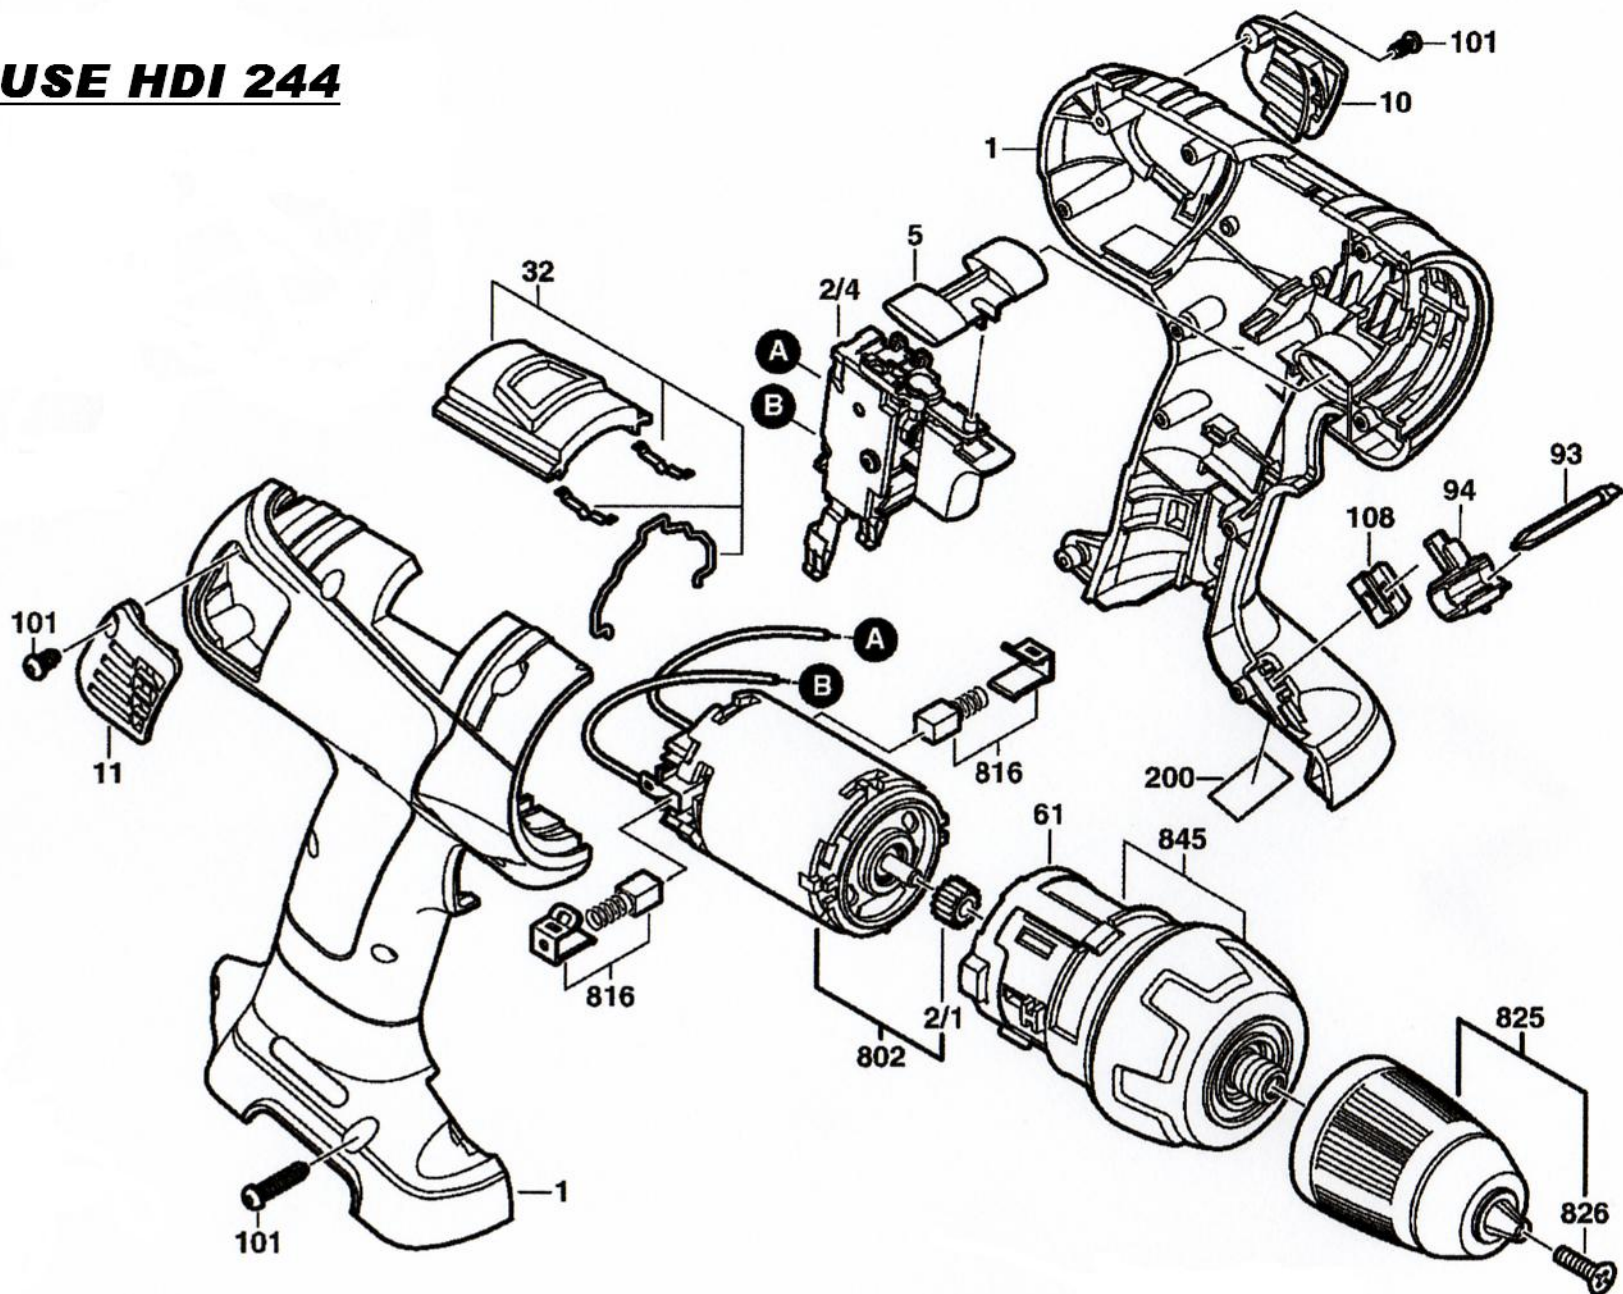

VISSEUSE HDI 244

*Pièces de rechange
Visseuse HDI244*

REPERE	CODE	DESIGNATION
1	652028	ENSEMBLE CARTER
4	652016	INTERRUPTEUR
5	652017	COMMUTATEUR
10	652018	COUVERCLE BALAI GAUCHE
11	652019	COUVERCLE BALAI DROIT
32	652021	ENSEMBLE SELECTEUR DE VITESSE
93	652022	EMBOUT VISSAGE
101	652009	VIS DE CARTER
802	652029	MOTEUR 14,4 VOLTS
816	652024	ENSEMBLE BALAIS
825	652025	ENSEMBLE MANDRIN
826	652026	VIS DE MANDRIN
845	652027	ENSEMBLE TRANSMISSION