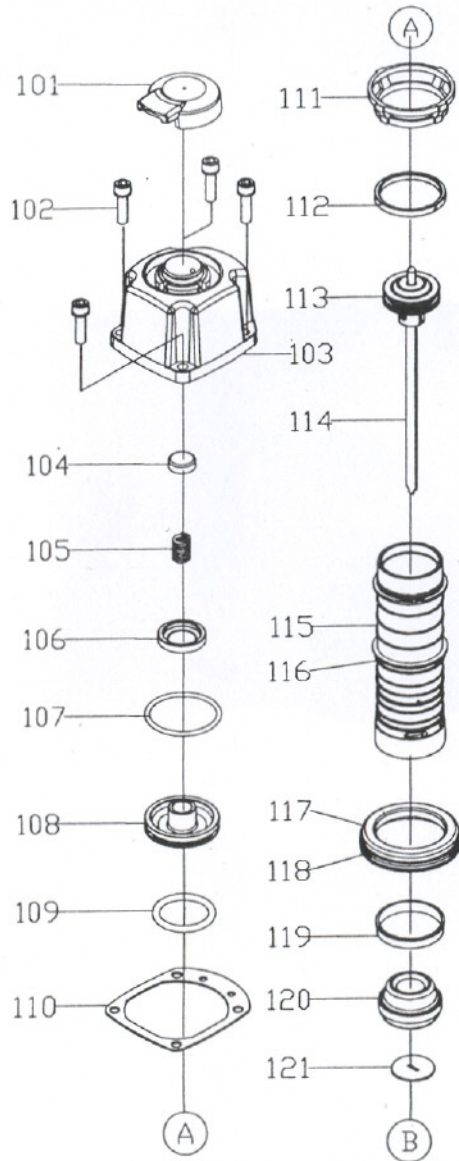

Paslode®

FINISH NAILER, FN1850

SPARE PARTS LIST FOR FN1850

	Key Nr.	PART NO. ITW	DESCRIPTION	Q' TY
1	101	633000	DEFLECTOR	1
2	102	633001	BOLT ASSY M5*0.8-20+5	4
3	103	633003	CAP	1
4	104	633004	SEAL	1
5	105	633005	COMPRESSION SPRING	1
6	106	633006	SEALING	1
7	107	633007	O - RING 33.8X2.4	1
8	108	633008	HD.VALVE PISTON	1
9	109	633009	O - RING 25X3.5PU	1
10	110	633010	PACKING	1
11	111	633011	COLLAR	1
12	112	633012	PISTON RING	1
13	113	633013	O - RING 23X2 (2023)	1
14	114	633015	DRIVER UNIT	1
15	115	633017	CYLINDER	1
16	116	633018	O - RING 32X2 (2032)	1
17	117	633019	CYLINDER SPACER	1
18	118	633020	O - RING 47X2 (S48)	1
19	119	633021	CYLINDER RING	1
20	120	633022	BUMPER	1
21	121	633024	DRIVER GUIDE	1
22	201	633025	SEAL	1
23	202	633026	TRIGGER VALVE HEAD	1
24	203	633027	SPRING	1
25	204	633028	PLUNGER	1
26	205	633029	O - RING 2.5X1.5 (S3)	1
27	205A	615001	O - RING 2.5X1.5 (S3)	1
28	206	633030	O - RING 13X2 (2013)	1
29	207	633031	PLUNGER CAP	1
30	208	633032	SPRING	1
31	209	633033	SECONDARY TRIGGER (SEQUENTIAL)	1
32	210	633035	TRIGGER (SEQUENTIAL)	1
33	211	633037	SPRING PIN 2.5-16	1
34	212	633038	TRIGGER PIVOT PIN	1
35	213	633039	URETHANE RETAINER	2
36	214	633040	SPRING PIN 3-25	1
37	301	633041	GUN BODY UNIT	1
38	302	633042	O - RING 37X3	1