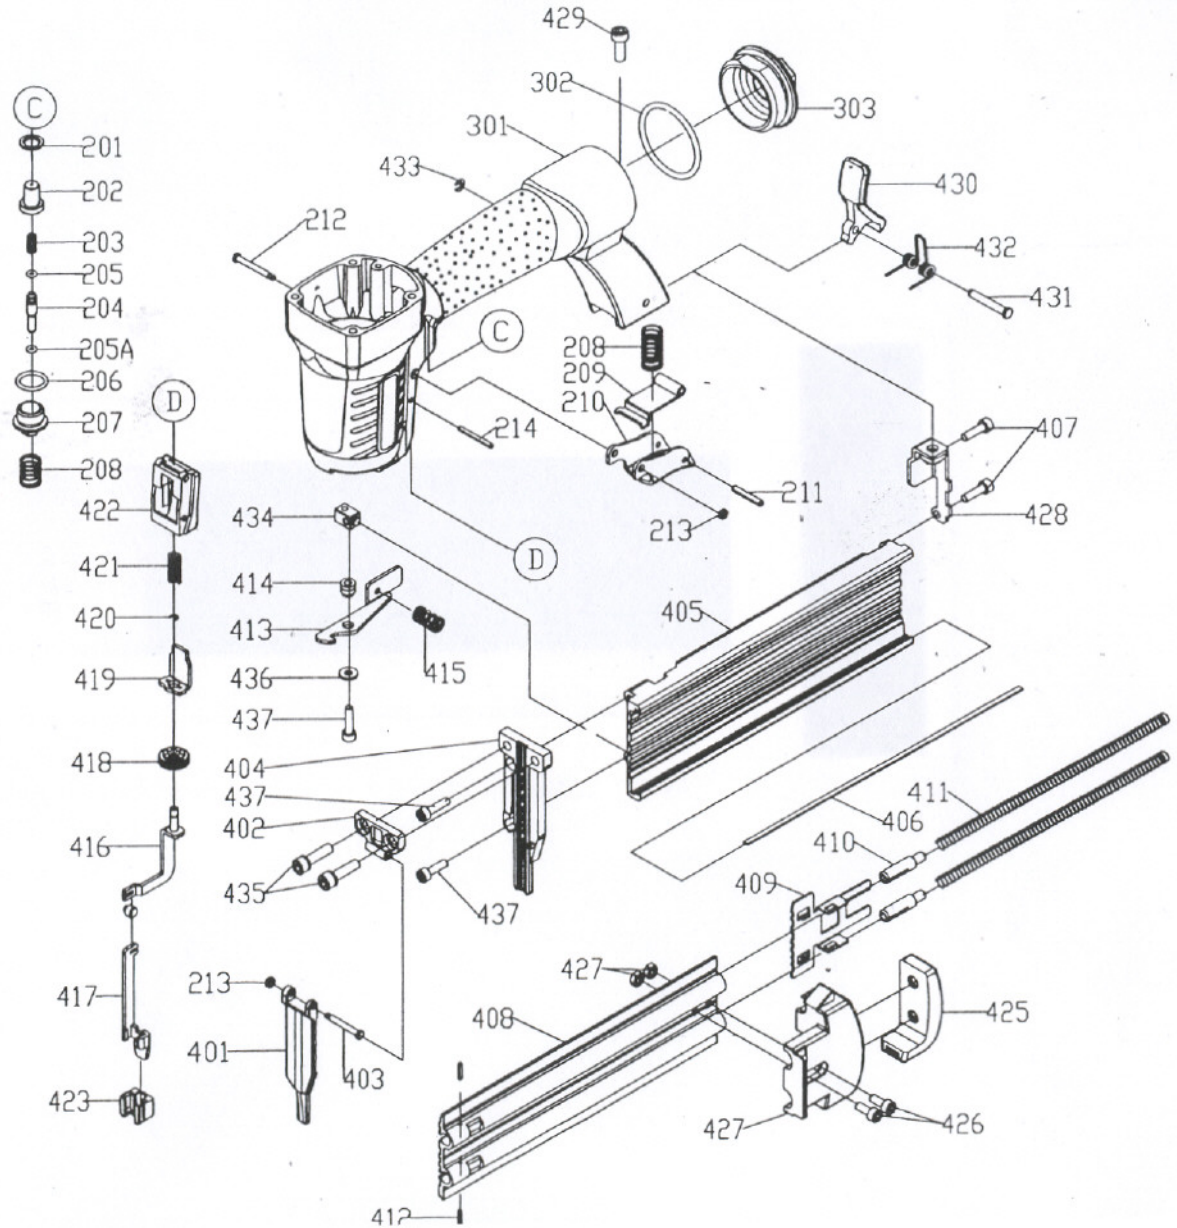

Paslode®

FINISH NAILER, FN1850

SPARE PARTS LIST FOR FN1850

	Key Nr.	PART NO. ITW	DESCRIPTION	Q' TY
1	101	633000	DEFLECTOR	1
2	102	633001	BOLT ASSY M5*0.8-20+5	4
3	103	633003	CAP	1
4	104	633004	SEAL	1
5	105	633005	COMPRESSION SPRING	1
6	106	633006	SEALING	1
7	107	633007	O - RING 33.8X2.4	1
8	108	633008	HD.VALVE PISTON	1
9	109	633009	O - RING 25X3.5PU	1
10	110	633010	PACKING	1
11	111	633011	COLLAR	1
12	112	633012	PISTON RING	1
13	113	633013	O - RING 23X2 (2023)	1
14	114	633015	DRIVER UNIT	1
15	115	633017	CYLINDER	1
16	116	633018	O - RING 32X2 (2032)	1
17	117	633019	CYLINDER SPACER	1
18	118	633020	O - RING 47X2 (S48)	1
19	119	633021	CYLINDER RING	1
20	120	633022	BUMPER	1
21	121	633024	DRIVER GUIDE	1
22	201	633025	SEAL	1
23	202	633026	TRIGGER VALVE HEAD	1
24	203	633027	SPRING	1
25	204	633028	PLUNGER	1
26	205	633029	O - RING 2.5X1.5 (S3)	1
27	205A	615001	O - RING 2.5X1.5 (S3)	1
28	206	633030	O - RING 13X2 (2013)	1
29	207	633031	PLUNGER CAP	1
30	208	633032	SPRING	1
31	209	633033	SECONDARY TRIGGER (SEQUENTIAL)	1
32	210	633035	TRIGGER (SEQUENTIAL)	1
33	211	633037	SPRING PIN 2.5-16	1
34	212	633038	TRIGGER PIVOT PIN	1
35	213	633039	URETHANE RETAINER	2
36	214	633040	SPRING PIN 3-25	1
37	301	633041	GUN BODY UNIT	1
38	302	633042	O - RING 37X3	1