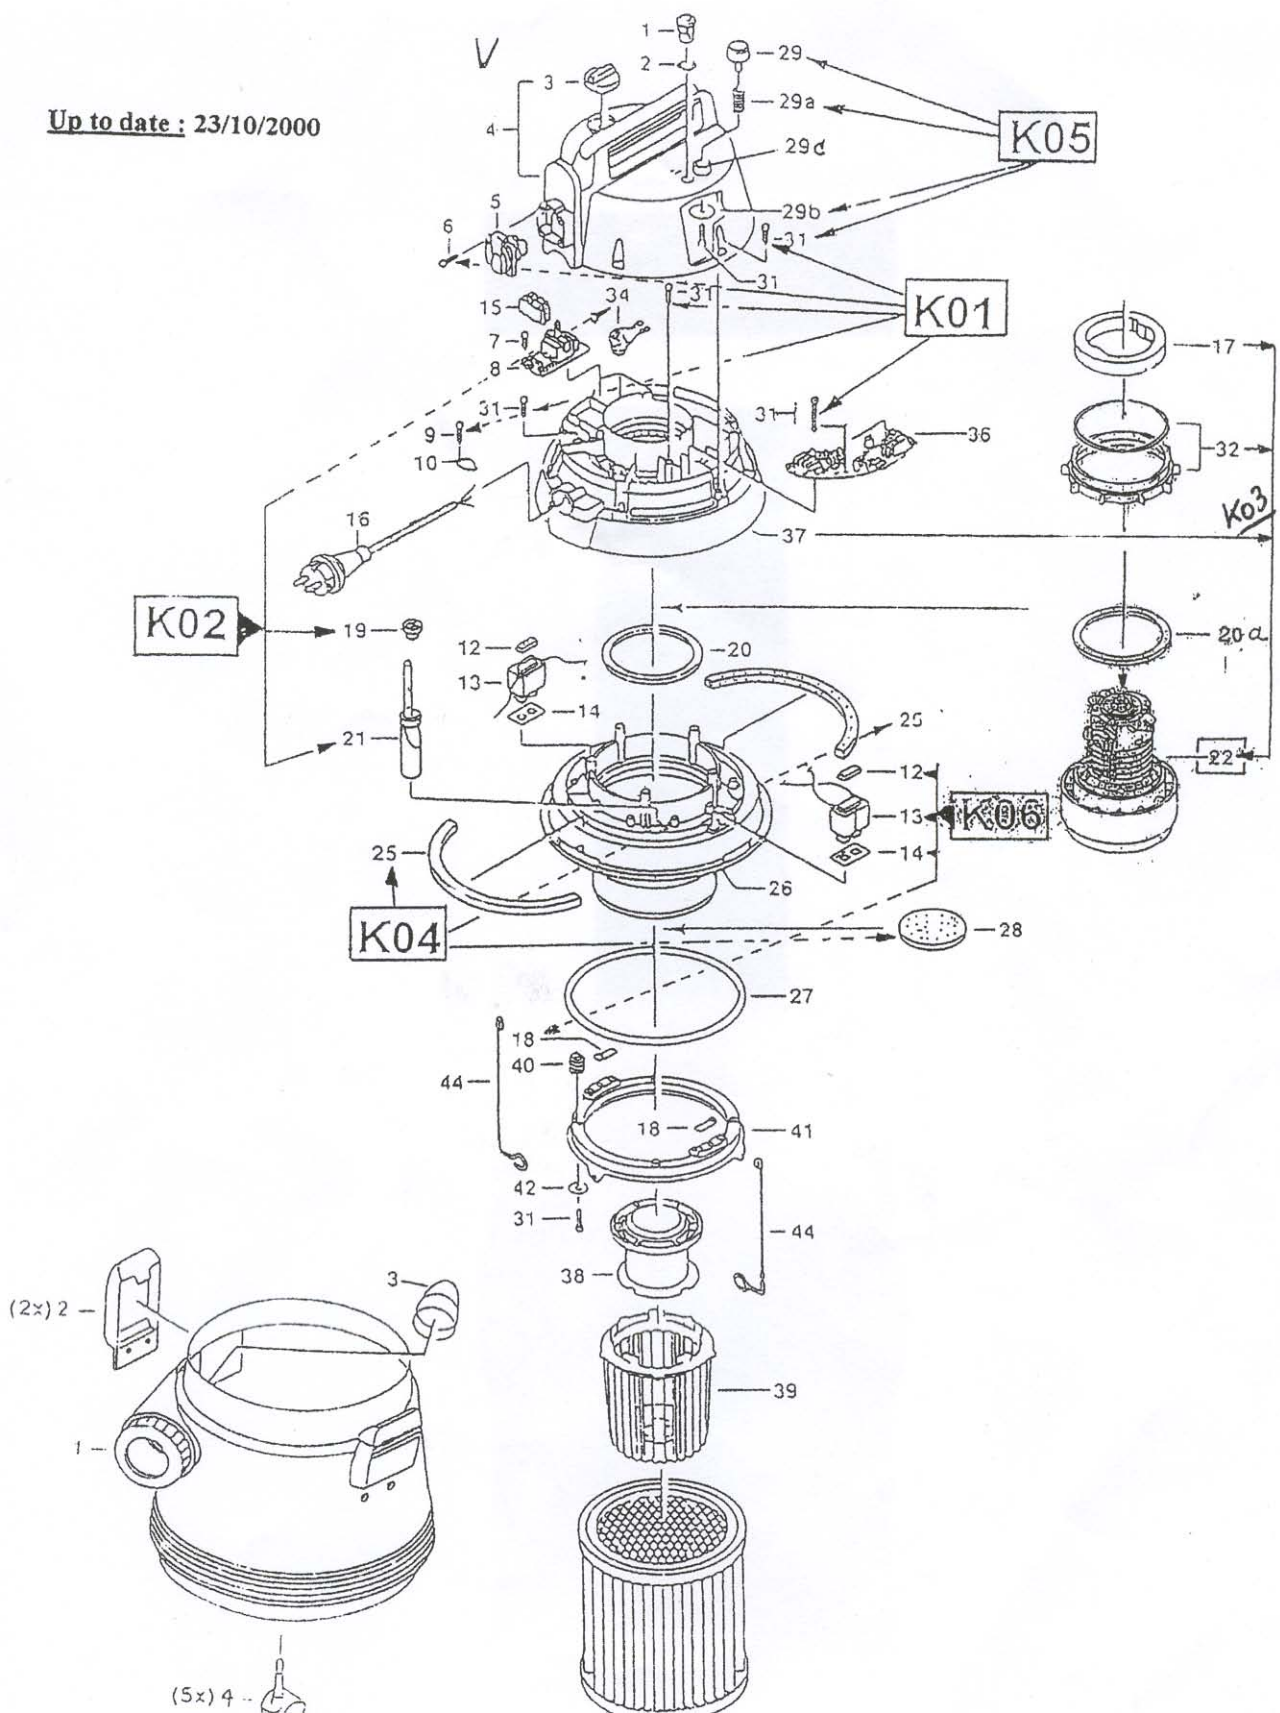

Up to date : 23/10/2000

alle parts op plannummer per apparaat

11 ASD. 40

plan	Item code	Item (descr. french)	Item (descr. dutch)
000	644020	FILTRE POLYESTER ASD.40	FILTER POLYESTER ASD.40
001	644100	CUVE PLASTIQUE ASD.40	KUIP PLASTIEK ASD.40
002	460680	CROCHET FERMETURE ASD.40	SLUITKLEP BAK ASD.40
003	460870	BOUTON INTERRUPT. ASD.40	KNOP SCHAKELAAR ASD.40
004	644110	ROUE DOUBLE D.50 ASD.40	WIEL DUBBEL D.50 ASD.40
008	460520	PLAQ.INTERRUPTEUR ASD.40	PLAAT SCHAKELAAR ASD.40
016	460530	CABLE ALIMENTATION ASD.40	VOEDINGSKABEL ASD.40
020	460930	JOINT CAOUTCHOUC ASD.40	DICHTING RUBBER ASD.40
022	644130	MOTEUR N.M. ASD.40	MOTOR N.M. ASD.40
026	644021	FLASQUE INTERMED. ASD.40	TUSSENSTUK ZWART ASD.40
027	460920	JOINT ETANCHEITE ASD.40	DICHTING ASD.40
036	644120	CIRQUIT IMPRIME ASD.40	PRINTPLAAT ASD.40
036	644194	CIRQUIT IMPRIME 110V ASD4	PRINTPLAAT 110V ASD.40
039	460910	GRILLE DE GUIDAGE ASD.40	LUCHTROOSTER ASD.40
044	460650	TIGE MAINTIEN FILT.ASD.40	STANG FILTERHOUDER.ASD.40
K001	644140	KIT VIS ASD.40	KIT VIJZEN ASD.40
K002	644150	KIT CAPSULE IND. ASD.40	KIT CAPSULE IND. ASD.40
K004	644170	KIT JOINT FILTRE ASD.40	KIT PAKKING FILTER ASD.40
K005	644180	KIT BOUTON VIBRAT. ASD.40	KIT KNOP VIBRATOR ASD.40
K006	644190	KIT VIBRATEUR ASD.40	KIT VIBRATOR ASD.40