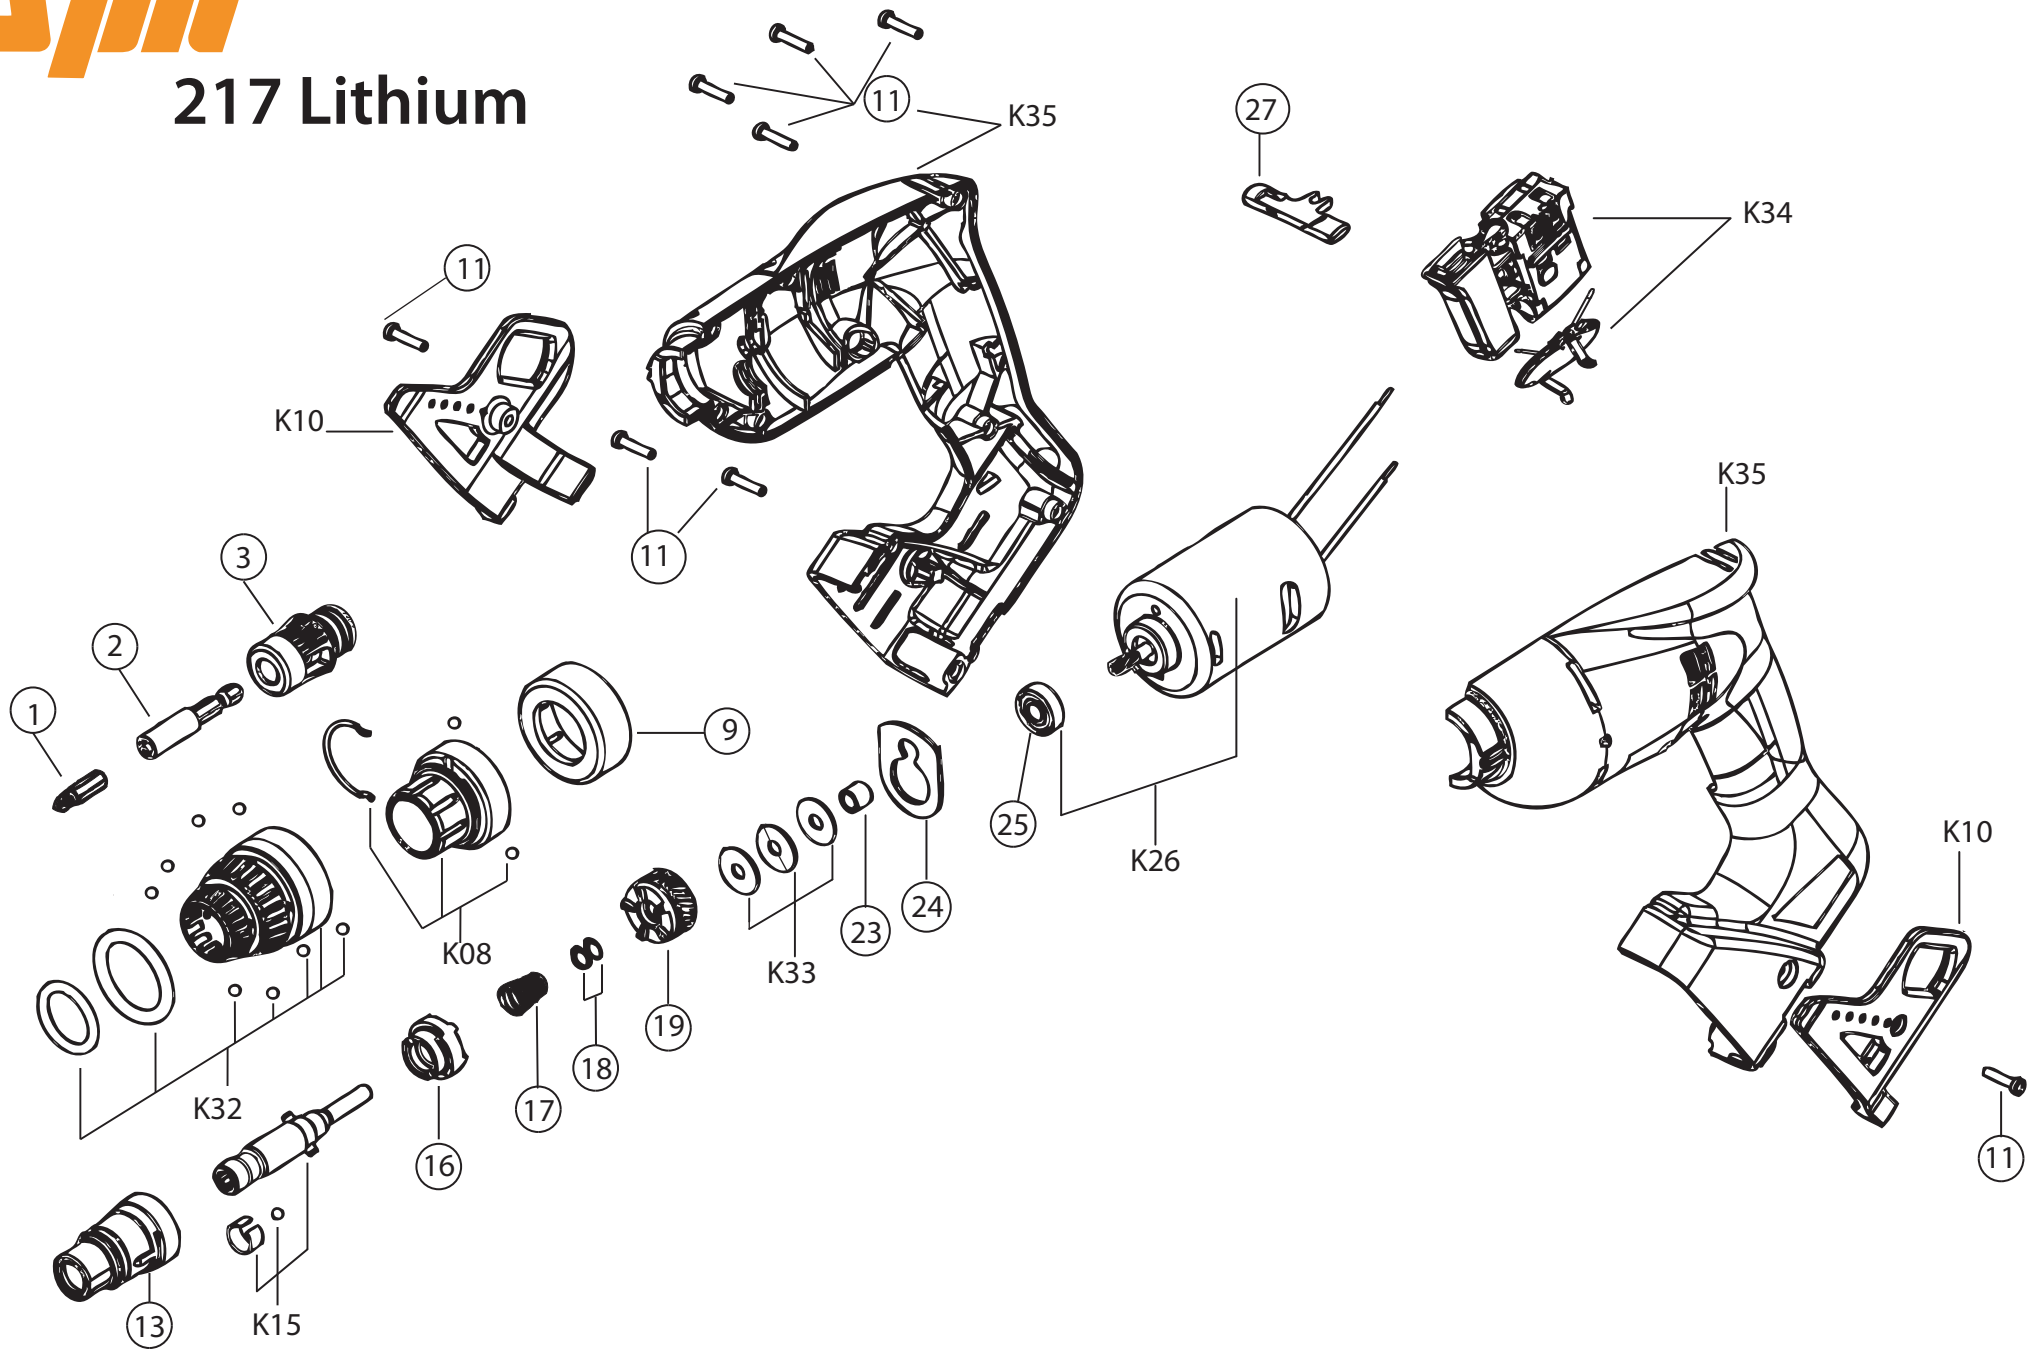

217 Lithium

217 HDI ONDERDELENLIJST

1	010125	Bit ¼	EMBOUT VISSAGE ¼
2	010116	GEREEDSSCHAPHOUDER	PORTE EMBOUT VISSAGE
3	010114	STOP SCHROEFDIEPTE	BUTEE DE PROFONDEUR
9	652048	MONTAGE RING BEHUIZING	BAGUE DE CARTER
11	652181	BOUT	VIS DE CARTER
13	010126	KOGELLAGERBUS	DOUILLE A AIGUILLES
16	010120	KOPPELINGSMOF	CRABOT
17	652043	DRUKVEER	RESSORT DE CRABOT
18	652044	PLATTE RING	RONDELLE D'ECARTEMENT
19	010115	TANDWIEL	PIGNON ENTRAÎNEMENT
23	652045	BUS	COUSSINET
24	652069	LAGERPLAAT	PLAQUE ROULEMENT
25	652156	KOGELLAGER	ROULEMENT BALL
27	652185	OMKEERSCHAKELAAR	COMMUTATEUR
K.08	010104	VASTE MOF SCHROEFDIEPTE	KIT MANCHON FILETE
K.10	652180	SPIT LOCK HOPHANG OOG	ENS. CROCHET CEINTURE
K.15	010119	AANDRIJFAS	KIT ARBRE ENTRAINEMENT
K.26	652184	MOTOR KOMPLEET	ENS. MOTEUR
K.32	010103	VERSTELBARE MOF SCHROEFDIEPTE	KIT MANCHON DE REGLAGE
K.33	010106	NAALDLAGER SET	KIT BUTÉE AIGUILLES
K.34	652761	SCHAKELAAR	ENS. INTERRUPTEUR
K.35	652762	OMKASTING	ENSEMBLE CARTER
	652179	VET 400GR	GRAISSE 400GR

03/11/10

217 HDI ONDERDELENLIJST

1	010125	Bit 1/4	EMBOUT VISSAGE
2	010116	GEREEDSSCHAPHOUDER	

		OMKEERSCHAKELAAR	COMMUTATEUR
K.08`	010104	MOF	KIT MANCHON FILETE
K.10	652180	SPIT LOCK HOPHANG OOG	ENS. CROCHET CEINTURE
K.15	010119	AANDRIJFAS	KIT ARBRE ENTRAINEMENT
K.26	652184	MOTOR KOMPLEET	ENS. MOTEUR
K.32	010103	INSTEMOF	KIT MANCHON DE REGLAGE
K.33	010106	NAALDLAGER SET	KIT BUTÉE AIGUILLES
K.34	652761	SCHAKELAAR	ENS. INTERRUPTEUR
K.35	652762	OMKASTING	ENSEMBLE CARTER
	652179	VET 400GR	GRAISSE 400GR